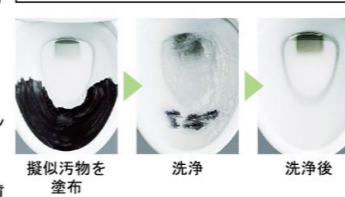

カラーバリエーション

リモコンデザイン

キレイ機能

パワーストリーム洗浄

強力な水流が便器鉢内のすみずみまわって回り、少ない水でもしっかり汚れを洗い流します。

フチレス形状

フチを丸ごとなくし、サッとひと拭きでお掃除ラクラクです。

ハイパーセラミック

キズ、汚れに強く、銀イオンパワーで細菌の繁殖も抑えます。

キズ汚れに強い

高硬度のジルコンを釉薬の表面まで含んでいるので、キズがつきにくく、汚れの付着を軽減します。

汚物汚れに強い

紙巻器

カラーバリエーション
標準色 注文色 (納期は約2週間)
□WA □BW1 □BN8 □LR8 □BB7
ワンタッチ式紙巻器
CF-AA22H/BW1

タオルリング

スタンダードシリーズ タオルリング
KF-91

しっかりエコ

エコロジーでエコノミー。
大切な水をムダなく賢く節約します。

ECO5

大洗浄5L、小洗浄3.8Lの「超節水ECO5トイレ」。
従来品※(大13L)と比べ約**69%**の節水を実現。
2日でおフロ1杯分以上(280L)節約できます。
また、水道料金なら年間約**13,800円**もお得です。

※1989~2001年発売品

2日でおフロ1杯以上の節水効果
(おフロ1杯を180Lで計算)

従来品 (1989~2001年発売品) [大13L]
ECO5便器 [大5L/小3.8L]

汚れが入りやすいつぎ目がありません。新素材により気になる便座裏の汚れもサッとひと拭き、お掃除ラクラク。

スッキリノズルシャッター

使わないときはノズルを収納。男子小用時などの汚れの心配もなく、ノズルはいつも清潔。シャッターは着脱可能なので、お手入れも簡単です。

女性専用『レディスノズル』

LIXILはノズルが2本。おしり洗浄用ノズルとは別に、女性にやさしいビデ洗浄用ノズルを搭載しました。

ノズル先端着脱

ノズルの先端を取り外してカンタン交換可能です。