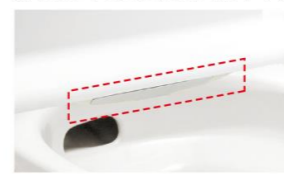

年間約**13,800円**節約できます。

【試算条件】4人家族(男性2人、女性2人)が大1回/人・日、小3回/人・日使用した場合で算出。[引用元]省エネ・防犯住宅推進アプローチブック(単価)上下水道: 265円/m³(税込)

コンパクトなフォルム

コンパクト設計の奥行760mmなので、空間をより広々でき、ゆとりを生み出します。

手洗しやすいフォルム

手の洗いやすさを考えた、広くて深い手洗鉢です。

キレイ便座

汚れが入りやすいつぎ目がありません。新素材により気になる便座裏の汚れもサッとひと拭き、お掃除ラクラク。

スッキリノズルシャッター

使わないときはノズルを収納。男子小用時などの汚れの心配もなく、ノズルはいつも清潔。シャッターは着脱可能なので、お手入れも簡単です。

女性専用『レディスノズル』

LIXILはノズルが2本。おしり洗浄用ノズルとは別に、女性にやさしいビデ洗浄用ノズルを搭載しました。

ノズル先端着脱

ノズルの先端を取り外してカンタン交換可能です。