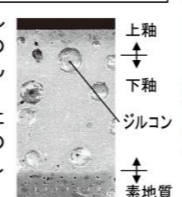

カラーバリエーション

リモコンデザイン

キレイ機能

パワーストリーム洗浄

強力な水流が便器鉢内のすみずみまわって回り、少ない水でもしっかり汚れを洗い流します。

フチレス形状

フチを丸ごとなくし、サッとひと拭きでお掃除ラクラクです。

ハイパーセラミック

キズ、汚れに強く、銀イオンパワーで細菌の繁殖も抑えます。

キズ汚れに強い

高硬度のジルコンを釉薬の表面まで含んでいるので、キズがつきにくく、汚れの付着を軽減します。

汚物汚れに強い

紙巻器

カラーバリエーション
標準色 注文色 (納期は約2週間)
□WA □BW1 □BN8 □LR8 □BB7
ワンタッチ式紙巻器
CF-AA22H/BW1

タオルリング

スタンダードシリーズ タオルリング
KF-91

しっかりエコ

エコロジーでエコノミー。
大切な水をムダなく賢く節約します。

ECO5

大洗浄5L、小洗浄3.8Lの「超節水ECO5トイレ」。
従来品※(大13L)と比べ約**69%**の節水を実現。
2日でおフロ1杯分以上(280L)節約できます。
また、水道料金なら年間約**13,800円**もお得です。

※1989~2001年発売品

2日でおフロ1杯以上の節水効果
(おフロ1杯を180Lで計算)

従来品 (1989~2001年発売品) [大13L]
ECO5便器 [大5L/小3.8L]