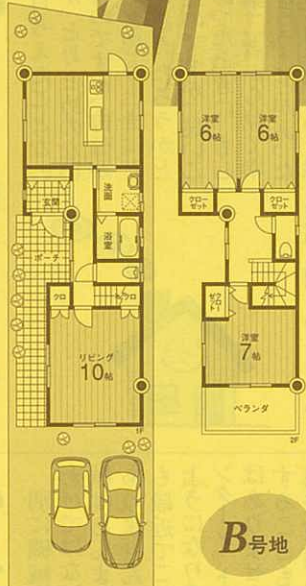

ここに八寸の檜を使用しています!!

(●)マークの箇所が八寸の柱です

A号地

■A号地 土地121.30㎡ (36.69坪)

土地 価格 2,100 万円

【参考プラン】  
●施工面積116.97㎡・価格1800万円(税込)

※外構工事・建築確認費用は含まれていません

B号地

■B号地 土地124.99㎡ (37.81坪)

土地 価格 2,100 万円

【参考プラン】  
●施工面積105.99㎡・価格1700万円(税込)

プランは参考です。お客様のご希望にあわせてプランニングいたします。

エフエム京都

@STATION FM KYOTO 89.4

社長石屋が出演中!!  
毎週木曜日 午後6時20分からオンエア

石屋工務店