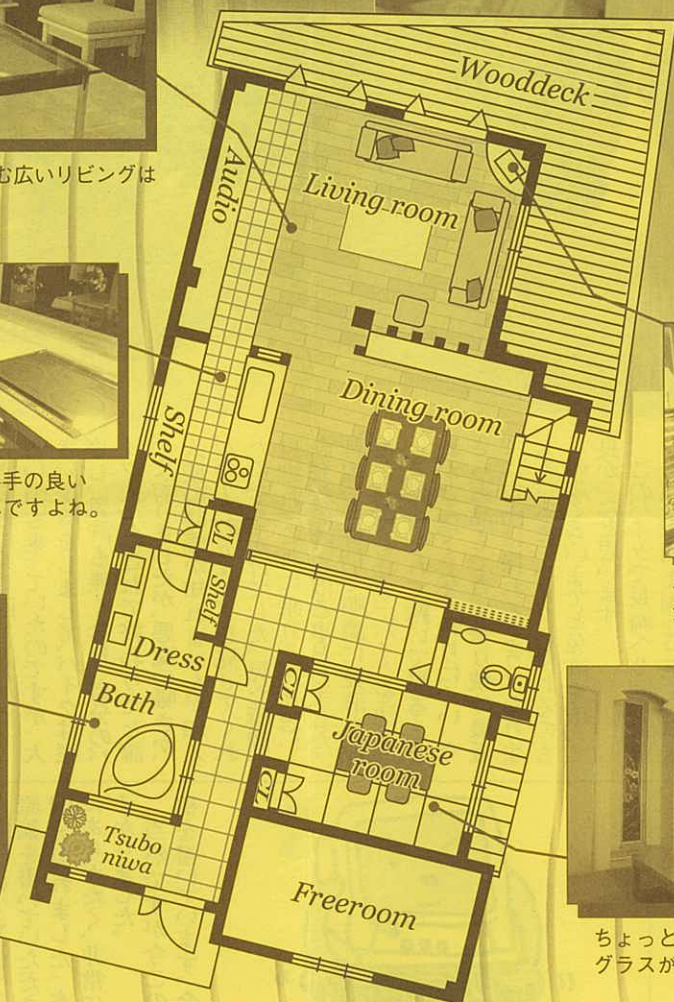

モデルハウス AM11:00 ~PM5:00

4/16(土)・17(日)公開!!

石屋工務店の技術を集結したモデルハウスを是非ご覧下さい!

エフエム京都

α STATION
FM KYOTO 89.4

社長石屋が出演中!!
毎週木曜日 午後6時25分からオンエア

これが「檜の八寸」です。
檜の24cm角の柱を10本
使用しました。頑丈な家です。
実際に見ると八寸の柱は
迫力が違います。

陽がさんさんと射し込む広いリビングは
快適な空間です。

収納たっぷり、使い勝手の良い
キッチンはお様の憧れですよ。

窓や照明、バスタブ・
床にもこだわった
バスルーム。

冬の一家団欒をお洒落に
演出する暖炉。

ちょっとモダンな和室はステンド
グラスがポイントです。

通し柱に檜の八寸角の木材を使用しています。

檜の八寸角の家

現地がわからない場合はお気軽にお問い合わせ下さい。

パラゴン
PARAGON による
毎週土・日開催 音楽鑑賞会