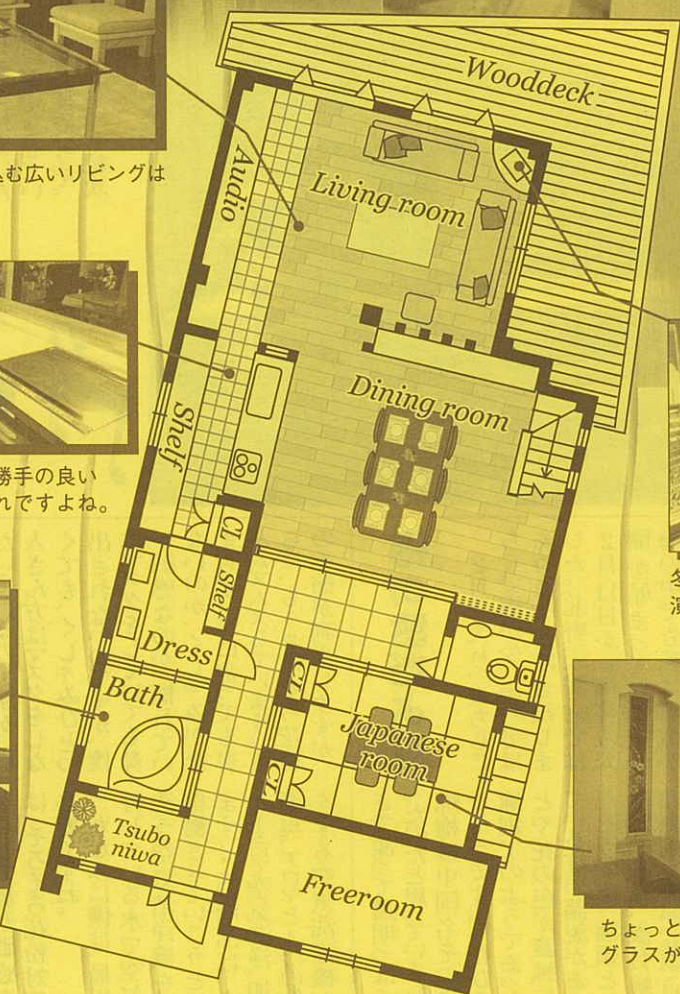

月極駐車場 契約車募集

月額 9,450円(税込)

3月1日より使用開始予定

ワイズパーキング
※詳細は石屋工務店にお問い合わせください。
TEL 075(492)1483

アルバイト募集

★明るい女性歓迎!!
◎時給/1000円
◎時間/毎週土曜日午後1時~5時
◎勤務地/石屋工務店モデルハウス
※詳細面談
TEL 075(492)1483

モデルハウスの補助業務

モデルハウス

2/19(土)・20(日)公開!!

AM11:00
~PM5:00

石屋工務店の技術を集結したモデルハウスを是非ご覧下さい!

エフエム京都

α STATION
FM KYOTO 89.4

社長石屋が出演中!!
-毎週木曜日 午後6時20分からオンエア-

これが「檜の八寸」です。
檜の24cm角の柱を10本
使用しました。頑丈な家です。
実際に見ると八寸の柱は
迫力が違います。

陽がさんさんと射し込む広いリビングは
快適な空間です。

収納たっぷり、使い勝手の良い
キッチンはお様の憧れですね。

窓や照明、バスタブ・
床にもこだわった
バスルーム。

冬の一家団楽をお洒落に
演出する暖炉。

ちょっとモダンな和室はスタンド
グラスがポイントです。

通し柱に檜の八寸角の木材を使用しています。

檜の八寸角の家

現地がわからない場合はお気軽にお問い合わせ下さい。

パラゴン
PARAGONによる
毎週土・日開催 音楽鑑賞会