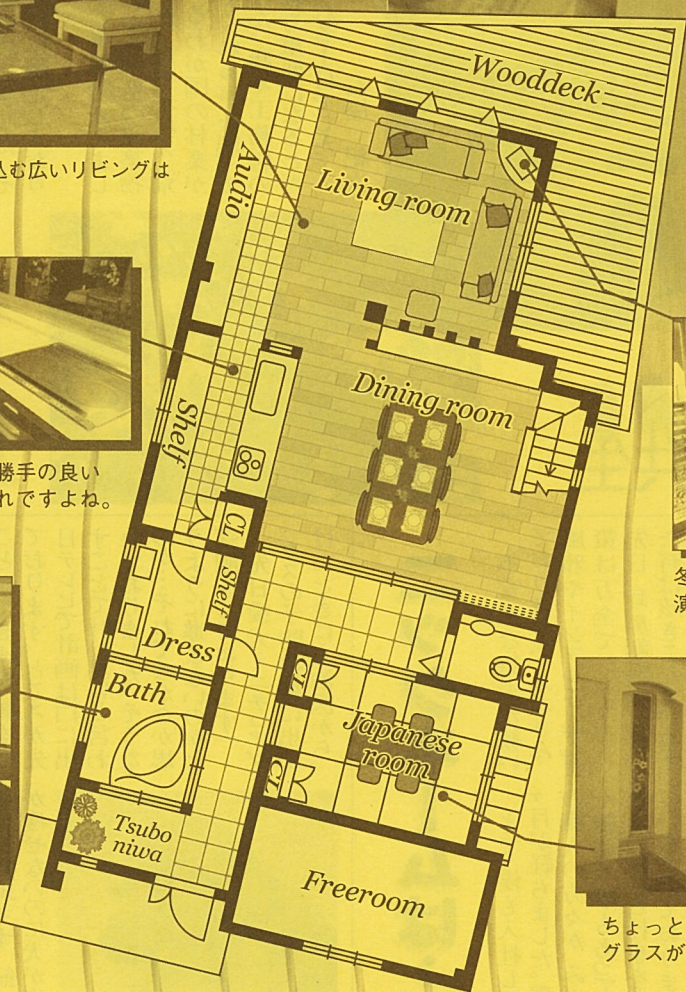

## 3/19(土)・20(日)・21(祝)公開!!

石屋工務店の技術を集結したモデルハウスを是非ご覧下さい!

エフエム京都

α STATION  
FM KYOTO 89.4

社長石屋が出演中!!

—毎週木曜日 午後6時25分からオンエア—

これが「檜の八寸」です。  
檜の24cm角の柱を10本  
使用しました。頑丈な家です。  
実際に見ると八寸の柱は  
迫力が違います。

陽がさんさんと射込む広いリビングは  
快適な空間です。

収納たっぷり、使い勝手の良い  
キッチンが奥様の憧れですね。

窓や照明、バスタブ・  
床にもこだわった  
バスルーム。

冬の一家団楽をお洒落に  
演出する暖炉。

ちょっとモダンな和室はスタンド  
グラスがポイントです。

通し柱に檜の八寸角の木材を使用しています。