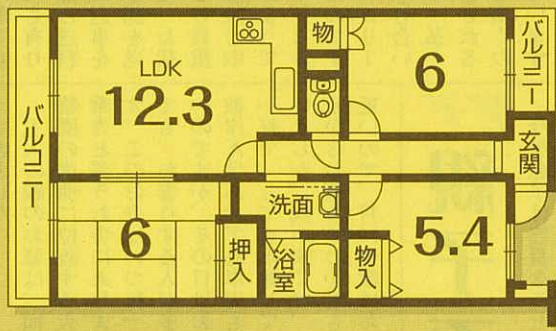

古野 充宏

大宮

ファミリー向け 賃貸マンション情報

301号
2LDK

専有面積
57.03㎡
[3階部分]

家賃 **9.3** 万円

敷金 / 9.3万円
礼金 / 0円

203号
3LDK

専有面積
67.60㎡
[2階部分]

敷金 / 10.8万円
礼金 / 0円

家賃 **10.8** 万円

ワイズコート 閑静な街並みの住宅地。自然の残るこの地で暮らしてみませんか？

全室10月1日入居開始

☀ 全室バルコニー南向き 損害保険 / 2年 11,660円

ペット相談可

所在地 / 京都市北区大宮一ノ井町3 交通 / 京都市バス山ノ前駅徒歩8分 構造 / RC造3階建 設備 / 上下水道・電気・ガス
共益費 / 6,500円 築年月 / 平成6年10月 ◎駐車場・駐輪場あり ◎2年定期契約 ◎再契約事務手数料5,000円 ◎日本セー
フティー加入要 ※略図に付、現状優先 取引態様(仲介) 広告有効期限 / 平成26年10月18日

206号
3LDK

専有面積
68.12㎡
[2階部分]

家賃 **10.9** 万円

敷金 / 10.9万円
礼金 / 0円

104号
3LDK

専有面積
72.10㎡
[1階部分]

敷金 / 11.8万円
礼金 / 0円

家賃 **11.8** 万円