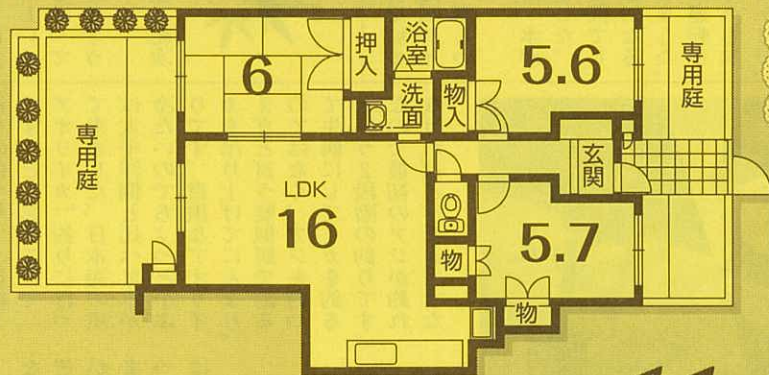

古野 充宏

大宮

ファミリー向け 賃貸マンション情報

301号
2LDK

専有面積
57.03㎡
[3階部分]

家賃 **9.3** 万円

敷金 / 9.3万円
礼金 / 0円

203号
3LDK

専有面積
67.60㎡
[2階部分]

敷金 / 10.8万円
礼金 / 0円

家賃 **10.8** 万円

ワイズコート 閑静な街並みの住宅地。自然の残るこの地で暮らしてみませんか？

全室10月1日入居開始

☀ 全室バルコニー南向き 損害保険 / 2年 11,660円

ペット相談可

所在地 / 京都市北区大宮一ノ井町3 交通 / 京都市バス山ノ前駅徒歩8分 構造 / RC造3階建 設備 / 上下水道・電気・ガス
共益費 / 6,500円 築年月 / 平成6年10月 ◎駐車場・駐輪場あり ◎2年定期契約 ◎再契約事務手数料5,000円 ◎日本セー
フティー加入要 ※略図に付、現状優先 取引態様(仲介) 広告有効期限 / 平成26年10月18日

206号
3LDK

専有面積
68.12㎡
[2階部分]

家賃 **10.9** 万円

敷金 / 10.9万円
礼金 / 0円

104号
3LDK

専有面積
72.10㎡
[1階部分]

敷金 / 11.8万円
礼金 / 0円

家賃 **11.8** 万円