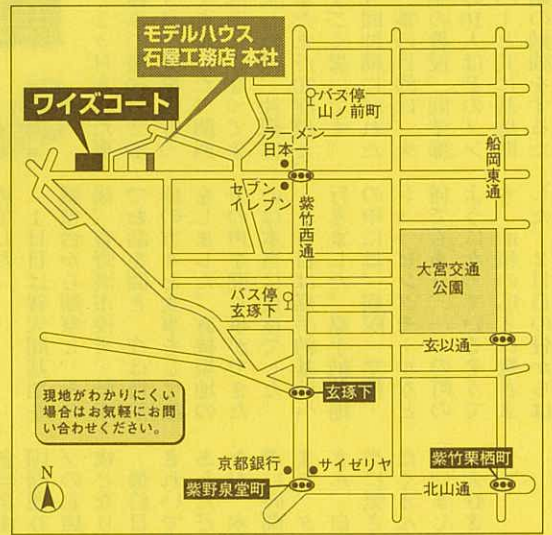

専有面積
67.60㎡
[2階部分]

敷金 / 10.8万円
礼金 / 0円

家賃 **10.8** 万円

ワイズコート 閑静な街並みの住宅地。自然の残るこの地で暮らしてみませんか？

全室10月1日入居開始

☀ 全室バルコニー南向き 損害保険 / 2年 11,660円

ペット相談可

所在地 / 京都市北区大宮一ノ井町3 交通 / 京都市バス山ノ前駅徒歩8分 構造 / RC造3階建 設備 / 上下水道・電気・ガス
共益費 / 6,500円 築年月 / 平成6年10月 ◎駐車場・駐輪場あり ◎2年定期契約 ◎再契約事務手数料5,000円 ◎日本セー
フティー加入要 ※略図に付、現状優先 取引態様(仲介) 広告有効期限 / 平成26年10月18日

HOT NEWS!!

次回10月16日(木)18:30~
ろっ骨「カキラ」へのお誘い
参加費 1回 2,000円(税込)
お申込みは石屋工務店へ。

何となく腰が痛い、疲れているなど、医者に行くほどでもないけど体調が優れない方が多いこの頃ですが、皆様は如何でしょうか？ろっ骨エクサ「カキラ」をご存知でしょうか？ろっ骨を広げることで体の中心となる背骨を真っ直ぐにし、呼吸・体・心を楽にする。小さいお子さまから高齢の方・体を痛めておられる方も出来るエクササイズです。
毎月2回第1・3木曜日の18時30分より石屋工務店のモデルハウスで行ないます。激しい運動が苦手な方でも大丈夫。一度試してみられませんか？