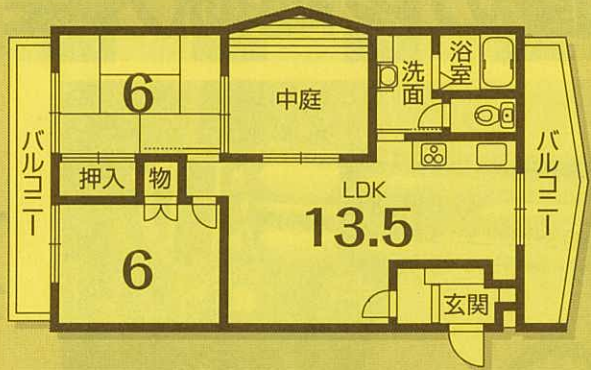

古野 充宏

大宮

ファミリー向け 賃貸マンション情報

301号
2LDK

専有面積
57.03㎡
[3階部分]

家賃 **9.3** 万円

敷金 / 9.3万円
礼金 / 0円

203号
3LDK

専有面積
67.60㎡
[2階部分]

敷金 / 10.8万円
礼金 / 0円

家賃 **10.8** 万円

ワイズコート 閑静な街並みの住宅地。自然の残るこの地で暮らしてみませんか？

全室10月1日入居開始

☀ 全室バルコニー南向き 損害保険 / 2年 11,660円

ペット相談可

所在地 / 京都市北区大宮一ノ井町3 交通 / 京都市バス山ノ前駅徒歩8分 構造 / RC造3階建 設備 / 上下水道・電気・ガス
共益費 / 6,500円 築年月 / 平成6年10月 ◎駐車場・駐輪場あり ◎2年定期契約 ◎再契約事務手数料5,000円 ◎日本セー
フティー加入要 ※略図に付、現状優先 取引態様(仲介) 広告有効期限 / 平成26年10月18日

206号
3LDK

専有面積
68.12㎡
[2階部分]

家賃 **10.9** 万円

敷金 / 10.9万円
礼金 / 0円

104号
3LDK

専有面積
72.10㎡
[1階部分]

敷金 / 11.8万円
礼金 / 0円

家賃 **11.8** 万円