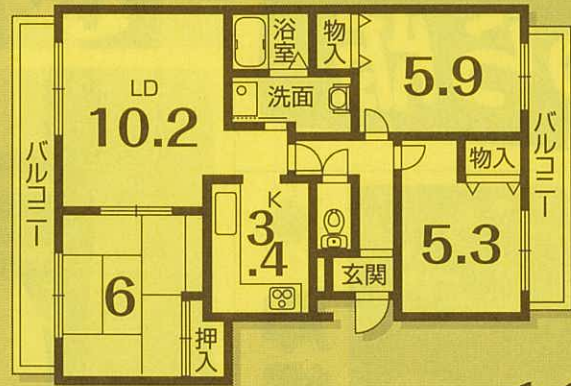

古野 充宏

大宮

ファミリー向け 賃貸マンション情報

301号
2LDK

専有面積
57.03㎡
[3階部分]

家賃 **9.3** 万円

敷金 / 9.3万円
礼金 / 0円

203号
3LDK

専有面積
67.60㎡
[2階部分]

敷金 / 10.8万円
礼金 / 0円

家賃 **10.8** 万円

ワイズコート 閑静な街並みの住宅地。自然の残るこの地で暮らしてみませんか？

全室10月1日入居開始

☀ 全室バルコニー南向き 損害保険 / 2年 11,660円

ペット相談可

所在地 / 京都市北区大宮一ノ井町3 交通 / 京都市バス山ノ前駅徒歩8分 構造 / RC造3階建 設備 / 上下水道・電気・ガス
共益費 / 6,500円 築年月 / 平成6年10月 ◎駐車場・駐輪場あり ◎2年定期契約 ◎再契約事務手数料5,000円 ◎日本セー
フティー加入要 ※略図に付、現状優先 取引態様(仲介) 広告有効期限 / 平成26年10月18日

206号
3LDK

専有面積
68.12㎡
[2階部分]

家賃 **10.9** 万円

敷金 / 10.9万円
礼金 / 0円

104号
3LDK

専有面積
72.10㎡
[1階部分]

敷金 / 11.8万円
礼金 / 0円

家賃 **11.8** 万円