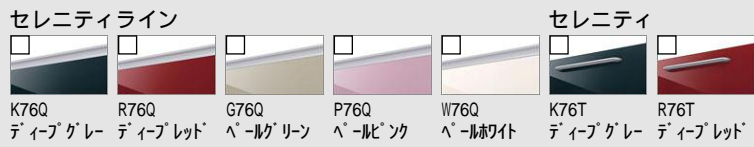

# Shiera システムキッチン シエラ

あなたのお気に入りの場所を  
シエラでデザインしてみましょう。

CG合成によるイメージ画像です。  
現場調達品、シリーズ外選定品に関しては表現しておりません。

LIXIL

扉カラー グループ2

ワークトップ 人造大理石  
グループ1

パールホワイト

シンク ステンレス